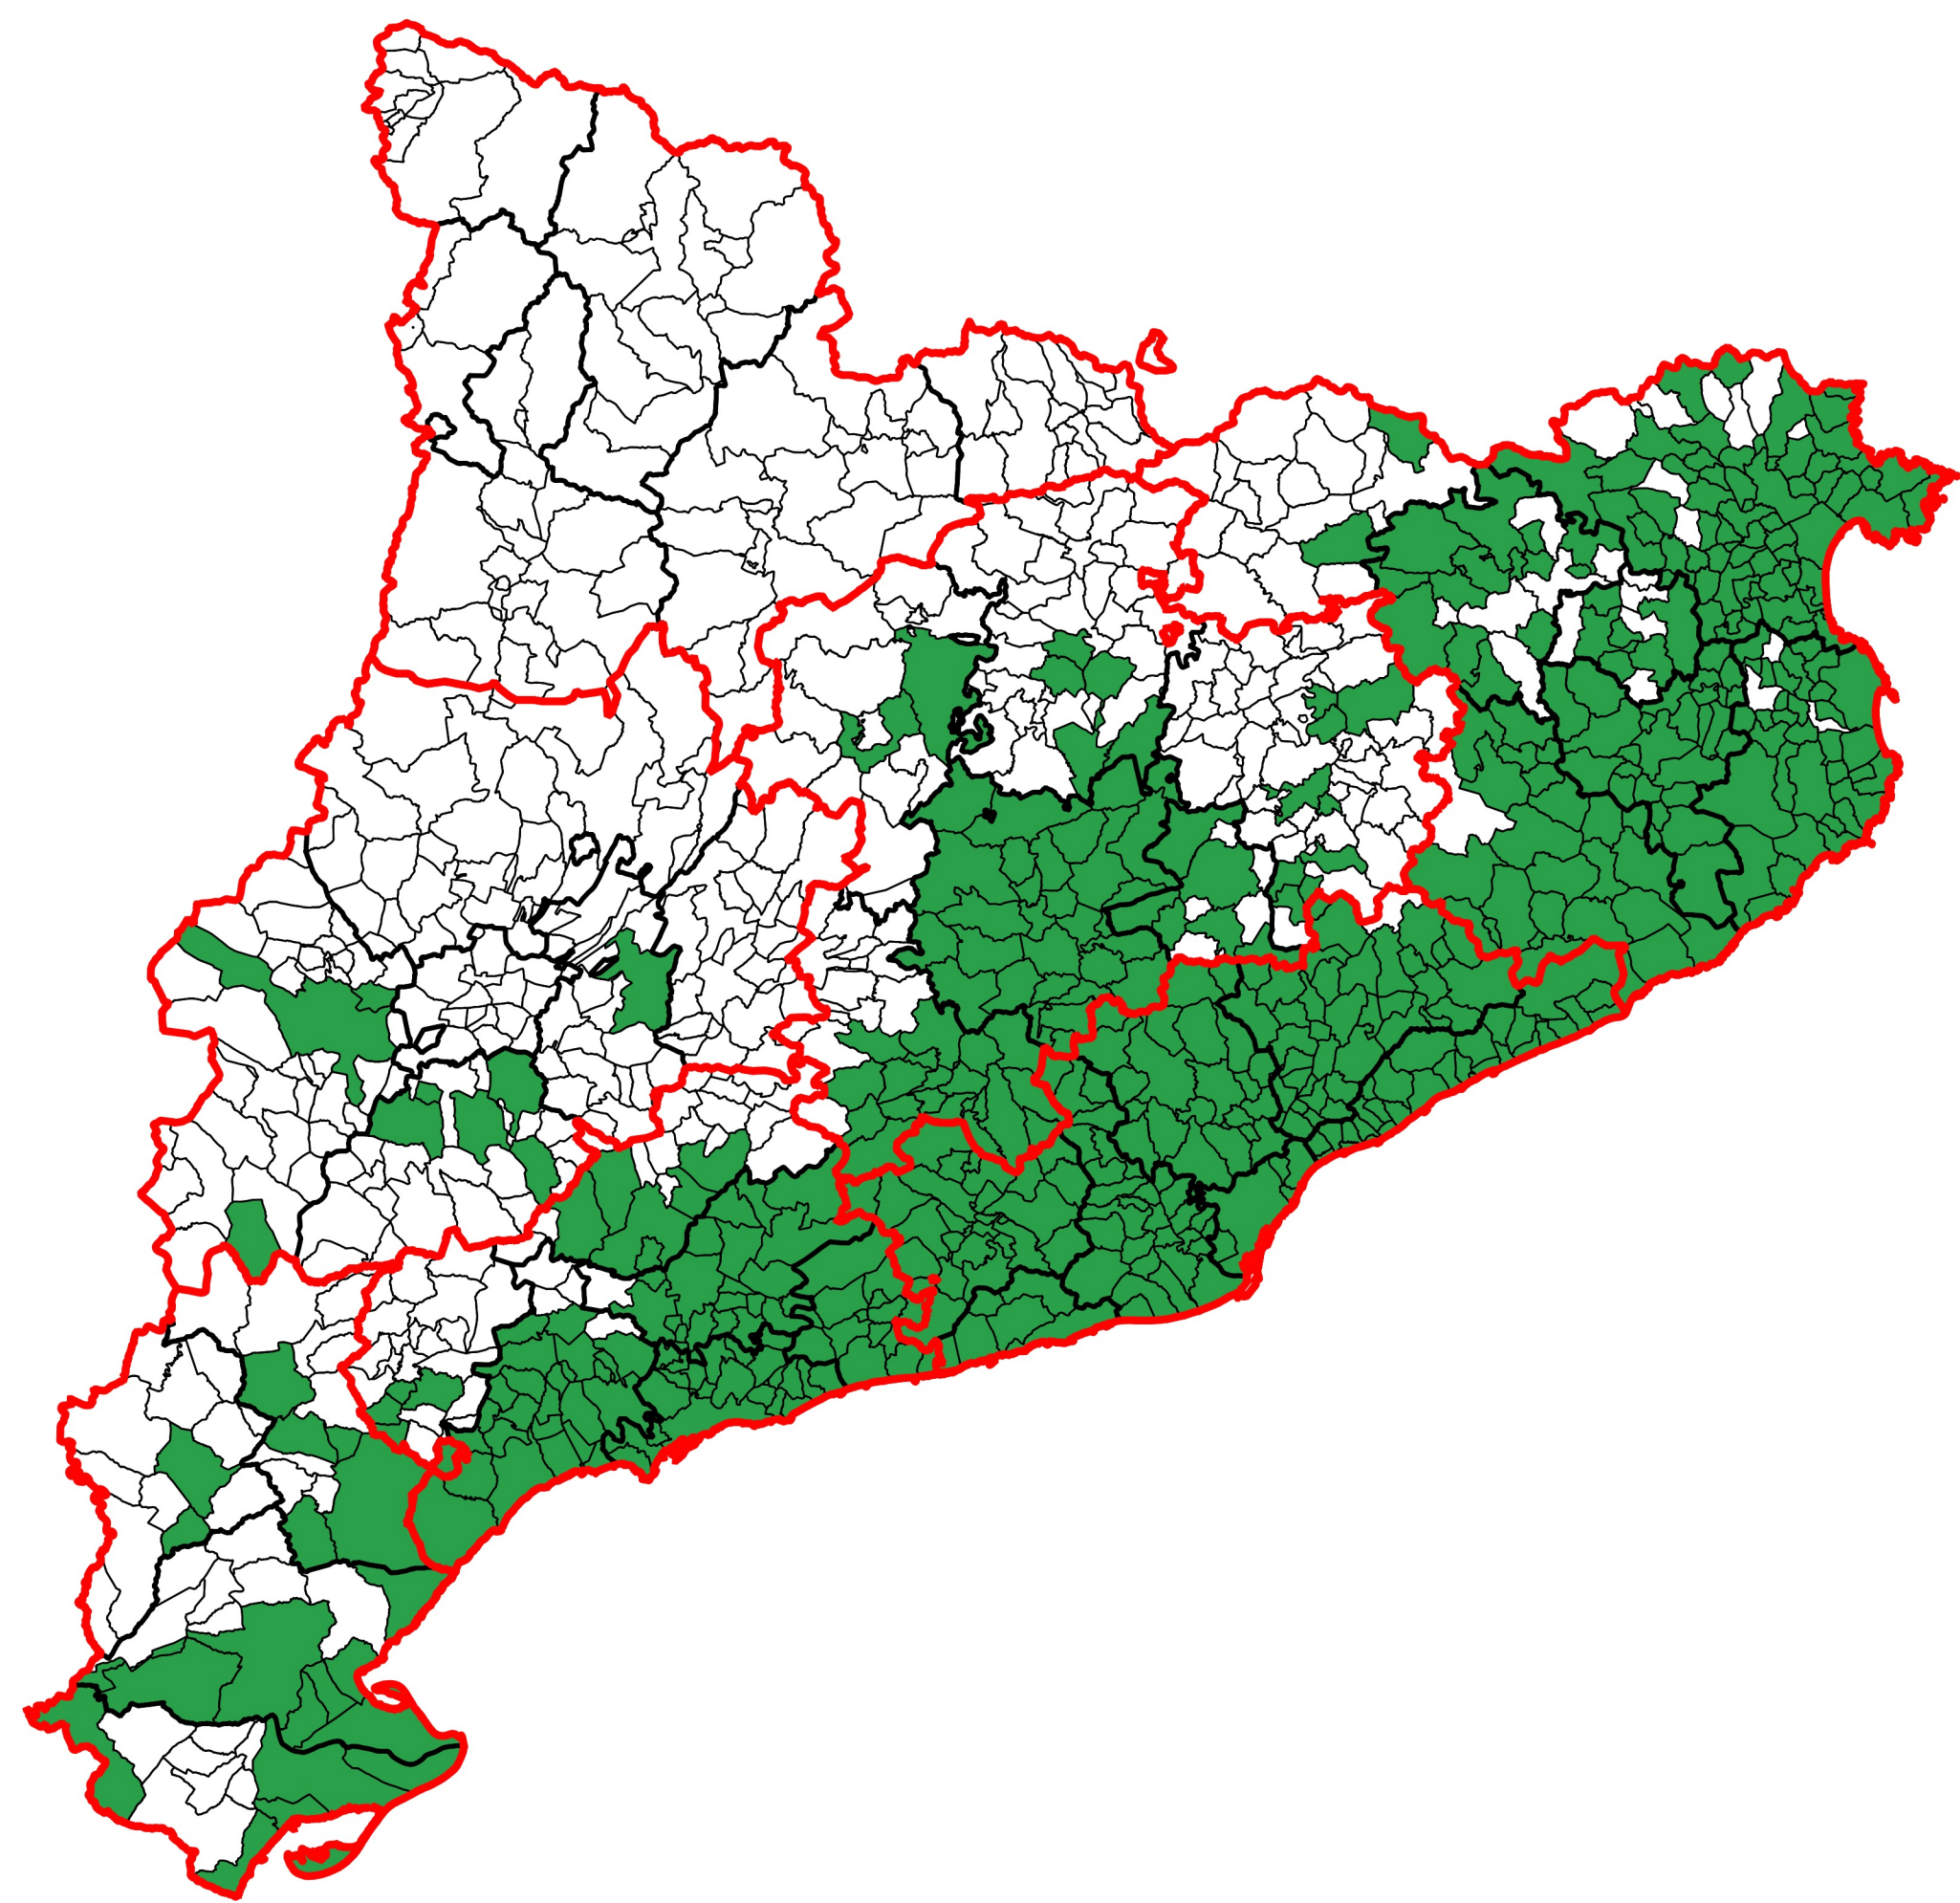

# Municipis amb afectació Mosquit tigre (2018)

*Actualitzat: juny 2019*

- Comarques
- Àrea Regionals
- Límits municipals**
- Afectats mosquit tigre
- Sense afectació mosquit tigre

1:1.000.000

Elaboració pròpia a partir de cartografia de base de l'ICGC-DARP i dades de la vigilància entomològica mosquit tigre